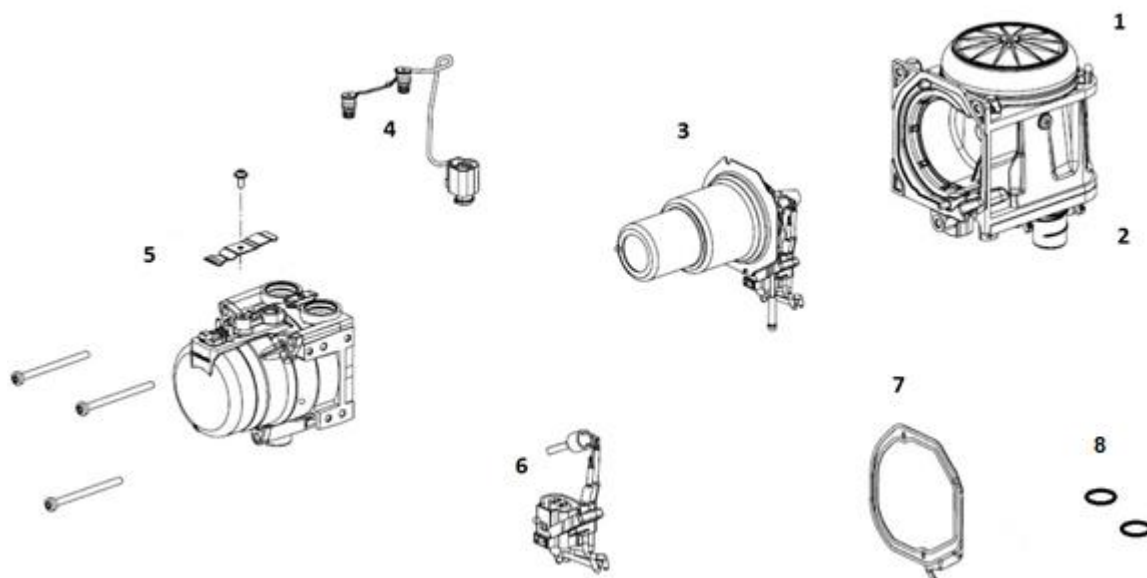

Внутренние компоненты подогревателя

Рис. 2

Поз.	Кол-во.	Бенз.	Диз.	ID №	Наименование	Примеч.
1	1	x	x	A9037257	Вентилятор HYDRO ECO 12В	
2	1	x		A9037256	Блок управления HYD12G5eco	5 кВт 12В
	1		x	A9037258	Блок управления HYD12D5eco	
3	1	x		A1315948	Горелка HYDRO ECO без штифта, бензин	
	1		x	A1315947	Горелка HYDRO ECO без штифта, дизель	
4	1	x	x	A1315951	Датчик температуры HYDRO ECO	
5	1	x	x	A1315950	Теплообменник HYDRO ECO	
6	1	x	x	A1315949	Штифт накала HYDRO ECO	
7	1	x	x	A9019193	Уплотнитель горелки HYDRO ECO (резина)	
8	1	x	x	L1322832	Уплотнитель штуцера HYDRO ECO (резина)	
*	1	x	x	A1300627	Уплотнитель теплообменника HYDRO ECO (резина)	