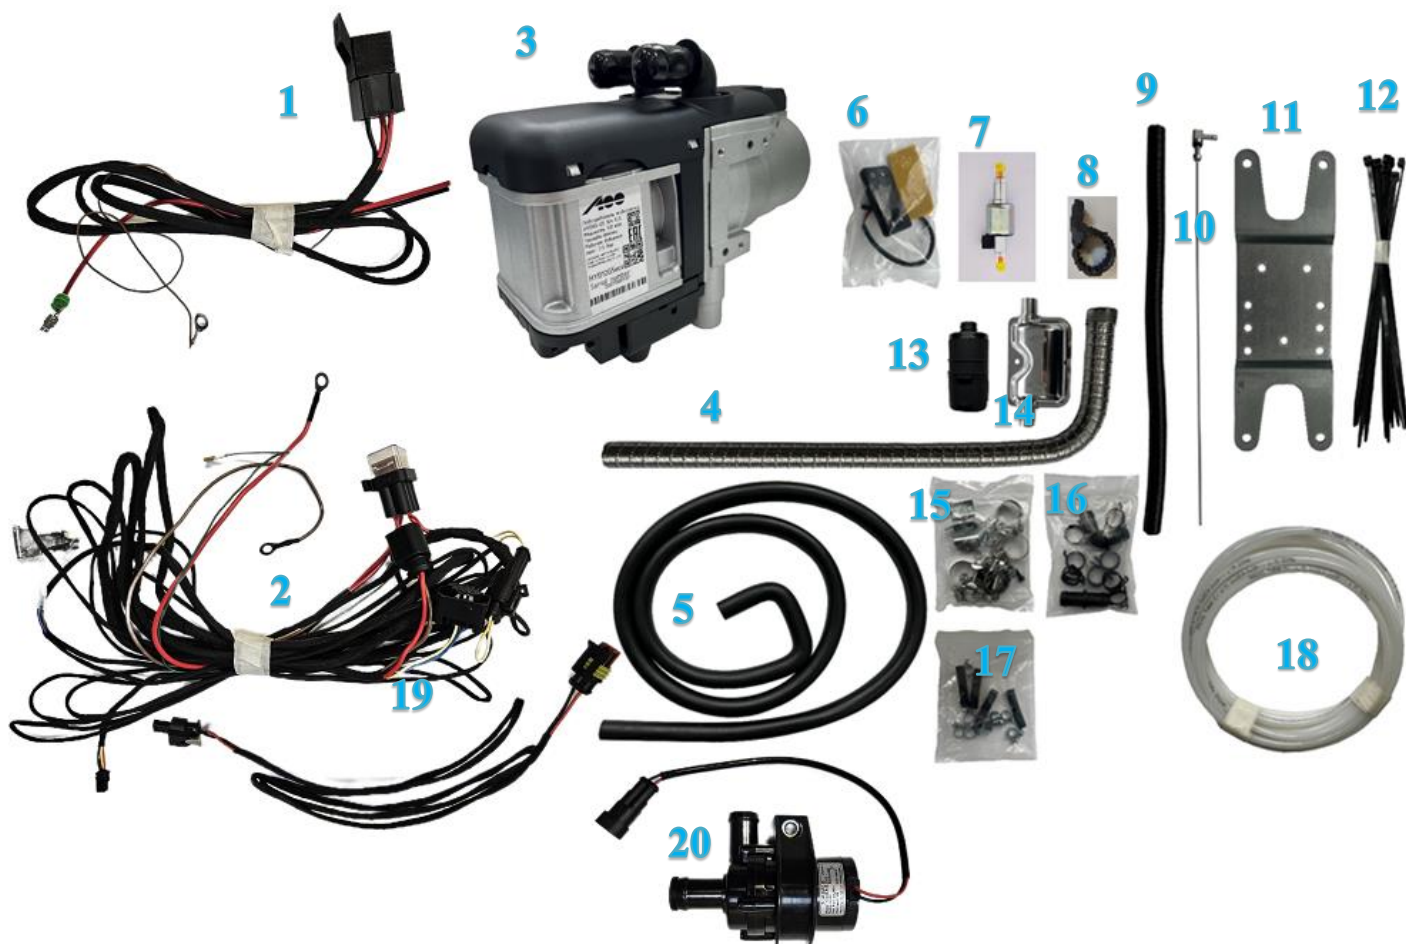

	Модификация оборудования
Идент. №	Наименование базовой поставки подогревателя
HYD12G5Eco	HYDRO G5 ECO 12B 5,0 (кВт) Бензин + Минитаймер
HYD12D5Eco	HYDRO D5 ECO 12B 5,0 (кВт) Дизель + Минитаймер

Органы управления и их компоненты	
Идент. №	Наименование
A9029783	Минитаймер A100
7749510	GSM Модуль M36

Объём поставки*

* (см. примечания в таблице)

Рис. 1

Поз.	Кол-во.	Бенз.	Диз.	ID №	Наименование	Примеч.
1	1	x	x	A1320335	Жгут проводов для подключения обогрева салона HYDRO ECO	
2	1	x	x	A1320330	Жгут проводов Основной HYDRO ECO	
3	1	x		-	Отопитель HYDRO G5 Eco 12В	В комплекте
	1		x	-	Отопитель HYDRO D5 Eco 12В	
4	1	x	x	A1322414	Трубка выхлопная HYDRO 22мм (сталь)	
5	1	x	x	A1319455	Шланг HYDRO ECO 18мм (резина)	
6	1	x	x	A9029783	Таймер HYDRO ECO	
7	1	x	x	A1320293	Насос топливный HYDRO ECO (32мл)	12В

8	1	x	x	A1310378	Демпфер топливного насоса	
9	1	x	x	A1324816	Воздуховод HYDRO 22мм	
10	1	x	x	A1322632	Топливозаборник AER / HYDRO	
11	1	x	x	A1320501	Кронштейн основной HYDRO ECO	
12	1	x	x	-	Пластиковые хомуты	Не поставл.
13	1	x	x	A9814100	Глушитель на вход HYDRO D5	
14	1	x	x	A1320488	Глушитель HYDRO	
15	1	x	x	A1320500	Комплект установочный глушителя HYDRO	В упаковке
16	1	x	x	A1321081	Штуцер соединительный угловой 18x18 мм (пластик)	
	1	x	x	A1314327	Штуцер соединительный 18x18 мм (пластик)	
	4	x	x	A9009092	Хомут жидкостного шланга HYDRO ECO 25мм	
	2	x	x	A9009092	Хомут жидкостного шланга HYDRO 27мм	
17	4	x	x	A1314855	Трубка топливная 50 мм (резина)	
	8	x	x	A1310947	Хомут топливной трубки 10 мм	
18	1	x	x	A1321521	Топливопровод 5м (пластик)	
19	1	x	x	A1316194	Жгут циркуляционного насоса HYDRO ECO	
20	1	x	x	A1316193	Насос циркуляционный HYDRO ECO	12В