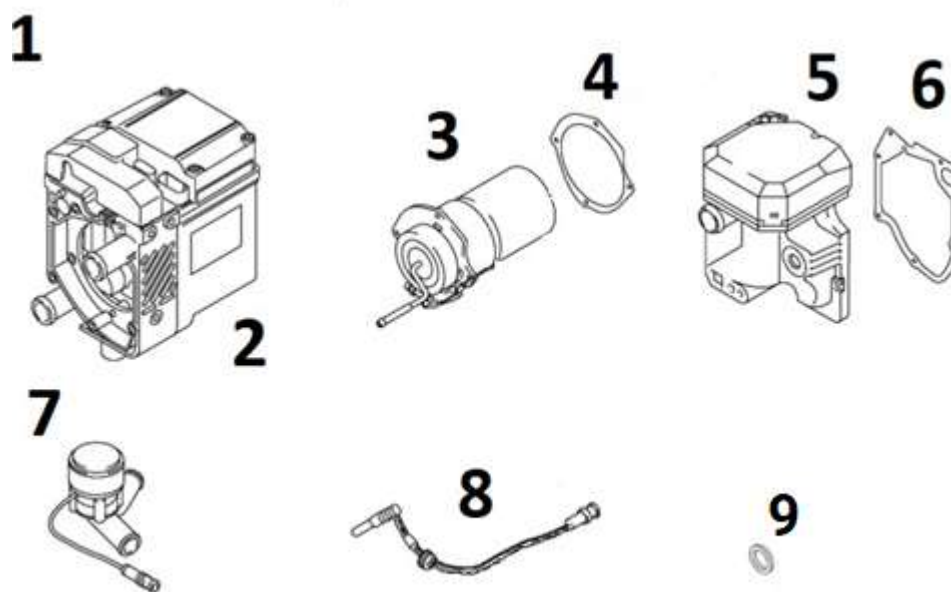

## Внутренние компоненты подогревателя

Рис. 2

Поз.	Кол-во.	12В	24В	ID №	Наименование	Примеч.
1	1	x		A9299801	Блок управления HYD12D5	
1	1		x	A9823600	Блок управления HYD24D5	
1a	1	x	x	A9299803	Датчик температуры HYDRO D5	
2	1	x	x	A9299800	Теплообменник HYDRO D5	
2a	1	x	x	A3173300	Уплотнитель теплообменника HYDRO D5 (резина)	
3	1		x	A1322639	Горелка HYDRO D5 без штифта	дизель
4	1	x	x	A9000861	Уплотнение горелки HYDRO D5	
5	1	x		A1322648	Вентилятор HYD12D5 12В	
			x	A1322649	Вентилятор HYD24D5 24В	
6	1	x	x	A9000862	Уплотнение под вентилятор HYDRO D5	
7	1	x		A9002514	Насос циркуляционный HYD12D5 12В	
			x	A9002515	Насос циркуляционный HYD24D5 24В	
8	1	x		A9017813	Штифт накала HYD12D5	
			x	A9017814	Штифт накала HYD24D5	
9	1	x	x	L000026	Уплотнитель штуцера HYDRO D5 (резина)	