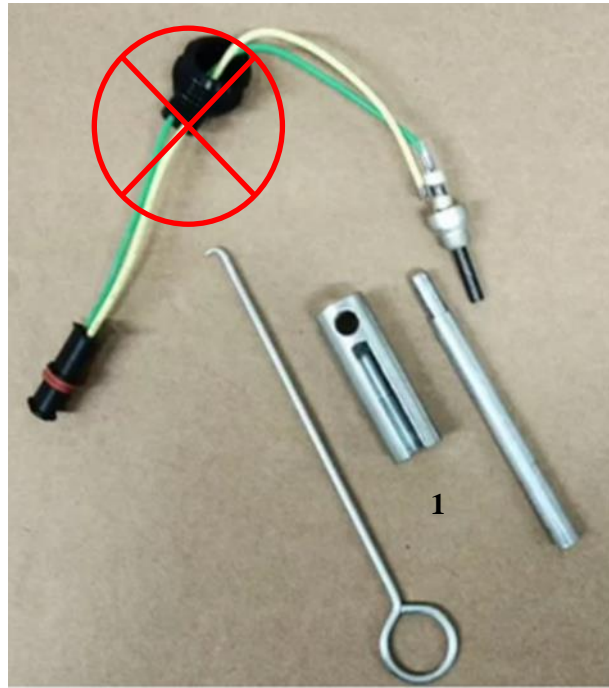

Поз.	Кол-во.	12В	24В	ID №	Наименование	Примеч.
1	1	х	х	A100GP	Набор для замены штифта для A100 AER