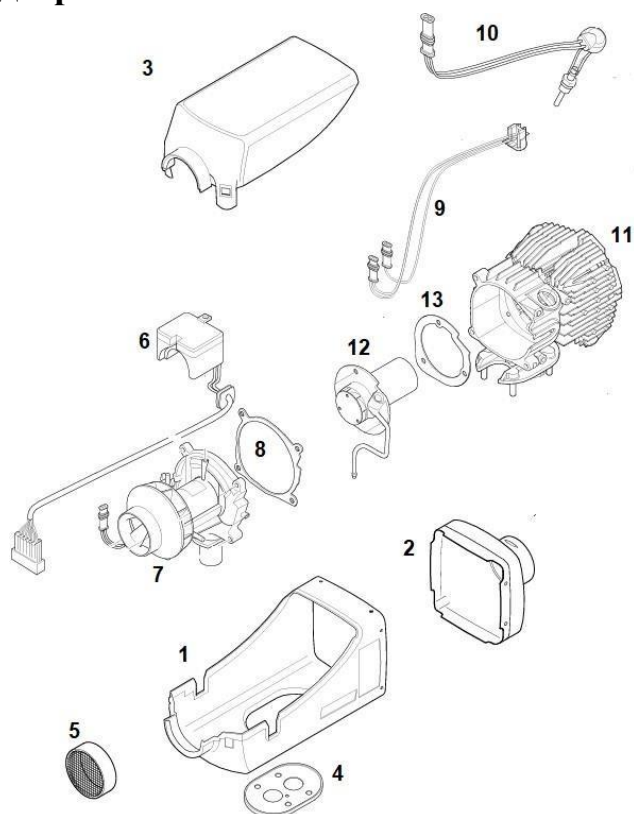

Компоненты подогревателя

Поз.	Кол-во.	12В	24В	ID №	Наименование	Примеч.
1	1	x	x	A9001941	Корпус AER D2	
2	1	x	x	A9001942	Задняя крышка AER D2	
3	1	x	x	A9001940	Верхняя крышка корпуса AER D2	
4	1	x	x	A89291	Уплотнение	
5	1	x	x	A1320163	Защитный дефлектор D=60мм AER D2	
6	1	x		A1320005	Блок управления AER D2 NEW 12В	4 пин
6	1		x	A1320006	Блок управления AER D2 NEW 24В	4 пин
7	1	x		A9032299	Вентилятор AER12D2 12В	
7	1		x	A1322633	Вентилятор AER12D2 24В	
8,13	1	x	x	A1322640	Комплект прокладок отопителя AER D2	
9	1	x	x	A1313158	Датчик температуры AER	
10	1	x		A1322420	Штифт накала AER 12В	
10	1		x	A1322411	Штифт накала AER 24В	
11	1	x	x	A1302805	Теплообменник, AER D2	
12	1	x	x	A1322650	Горелка AER D2